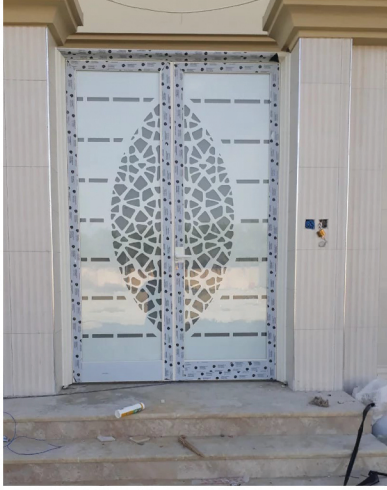

قطاع RKD12

وصف القطاع

- سماكة القطاع: 1.8mm
- الزجاج: 24mm HD
- الربر المستخدم: ABDM
- السليكون المستخدم: Wacker-GP الالمانى

واجهات المباني

RKS

وصف القطاع

- سماكة القطاع: 4mm
- الزجاج: 24mm HD
- الربر المستخدم: ABDM
- السليكون المستخدم: Sika

نظام نوافذ القلاب Tilt window

يستخدم قطاع نوافذ القلاب مفصلات و اذرعه تفتح للداخل او الخارج وهو الحل الأمثل للخصوصية والعزل المقاوم. ويستخدم هذا القطاع لأغراض السكنية والتجارية.

نظام الانارة السماوية

يتميز نظام سفاري الخاص بالقبة و الإنارة السماوية بأنه يوفر أفضل طريقة محكمة لإنارة الأسقف، ويمكن إستخدام جميع أنواع الزجاج، والألوان، والزجاج المزخرف.

نظام نوافذ المفصلات وقلاب معاً Tilt and turn windows

تم تصميم نظام قطاع الخاص بنوافذ ذات الفتح المزدوج بطريقة تعطي الحل الامثل للتهوية والخصوصية والعزل التام في آن واحد. ويستخدم هذا القطاع لأغراض السكنية والتجارية.

الزجاج الزخرفي.

نستخدم نظام قطاع للزجاج الملون والمزخرف سماكة 24 ملم لضمان و توفير عزل اكبر وهو مكون من طبقتي زجاج مقسى شفاف سماكة 6 ملم ويفصل بينهما فراغ هوائي.

نظام أبواب مداخل Entrance Doors

يتكون قطاعنا الخاص بأبواب المداخل من إطارات المنيوم بمقاس 5*5 سم أو 10*5 سم أو 12*5 سم ، كما تتوفر خيارات عديدة من المفصلات، والأقفال، والمقابض المريحة، والإكسسوارات المتينة للأبواب حسب ما تتطلبه الحاجة المعمارية وحسب ما يتطلبه ذوق العميل.