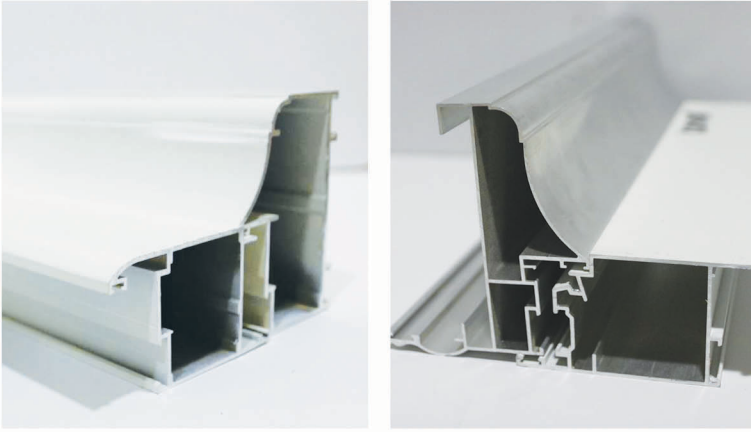

الأبواب

قطاع RKD20

وصف القطاع

- سماكة القطاع: 3mm
- الزجاج: 30mm HD
- الربر المستخدم: ABDM
- السليكون المستخدم: Wacker-GP الالمانى

الأبواب

قطاع RKD10

وصف القطاع

- سماكة القطاع: 2mm
- الزجاج: 24mm HD
- الربر المستخدم: ABDM
- السليكون المستخدم: Wacker-GP الالمانى

قطاع RKD12

وصف القطاع

- سماكة القطاع: 1.8mm
- الزجاج: 24mm HD
- الربر المستخدم: ABDM
- السليكون المستخدم: Wacker-GP الالمانى

واجهات المباني

RKS

وصف القطاع

- سماكة القطاع: 4mm
- الزجاج: 24mm HD
- الربر المستخدم: ABDM
- السليكون المستخدم: Sika