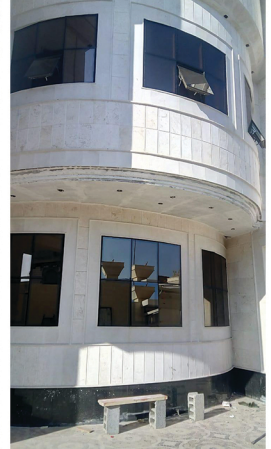

قطاع الزجاج الانشائي Structural Glazing

طورنا قطاع الزجاج الانشائي لتلبية جميع متطلبات المعمارية والميكانيكية لمختلف أبعاد و إرتفاعات المباني، ونقوم باختيار أفخم أنواع الإكسسوارات.