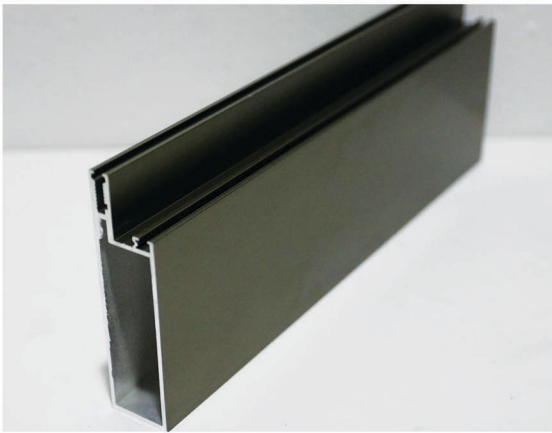

الأبواب

قطاع RKD20

وصف القطاع

- سماكة القطاع: 3mm
- الزجاج: 30mm HD
- الربر المستخدم: ABDM
- السليكون المستخدم: Wacker-GP الالمانى

الأبواب

قطاع RKD10

وصف القطاع

- سماكة القطاع: 2mm
- الزجاج: 24mm HD
- الربر المستخدم: ABDM
- السليكون المستخدم: Wacker-GP الالمانى

قطاع RKD12

وصف القطاع

- سماكة القطاع: 1.8mm
- الزجاج: 24mm HD
- الربر المستخدم: ABDM
- السليكون المستخدم: Wacker-GP الالمانى

واجهات المباني

RKS

وصف القطاع

- سماكة القطاع: 4mm
- الزجاج: 24mm HD
- الربر المستخدم: ABDM
- السليكون المستخدم: Sika