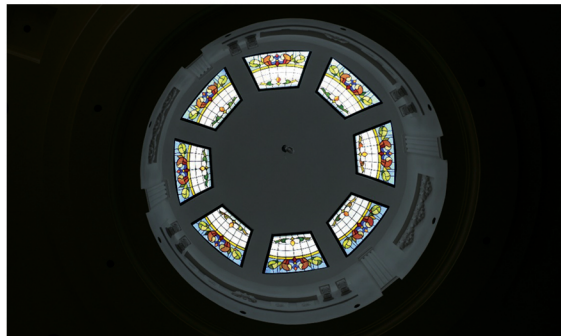

نظام نوافذ السحاب Sliding Window

لقد طورنا قطاعنا الخاص لنوافذ السحاب بطريقة تمنح العميل الحصول على افضل جودة تضمن له العزل التام لعوامل البيئة الخارجية كالحرارة و الصوت والماء والغبار. ويستخدم هذا القطاع لأغراض السكنية والتجارية.

نظام نوافذ القلاب Tilt window

يستخدم قطاع نوافذ القلاب مفصلات و اذرعه تفتح للداخل او الخارج وهو الحل الأمثل للخصوصية والعزل المقاوم. ويستخدم هذا القطاع لأغراض السكنية والتجارية.

نظام الانارة السماوية

يتميز نظام سفاري الخاص بالقبة و الإنارة السماوية بأنه يوفر أفضل طريقة محكمة لإنارة الأسقف، ويمكن إستخدام جميع أنواع الزجاج، والألوان، والزجاج المزخرف.

نظام نوافذ المفصلات وقلاب معاً Tilt and turn windows

تم تصميم نظام قطاع الخاص بنوافذ ذات الفتح المزدوج بطريقة تعطي الحل الامثل للتهوية والخصوصية والعزل التام في آن واحد. ويستخدم هذا القطاع لأغراض السكنية والتجارية.