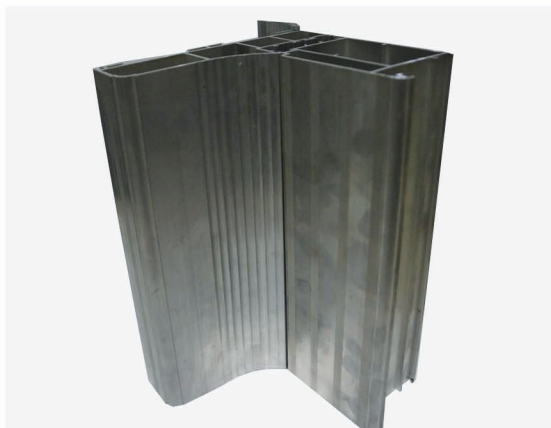

وصف القطاع

- سماكة القطاع: 2mm
- الزجاج: 24mm HD
- الربر المستخدم: ABDM
- السليكون المستخدم: Wacker-GP الالمانى

قطاع خاص Multisystem-RK

وصف القطاع

- سماكة القطاع: 1.6
- الزجاج: 24mm HD
- الربر المستخدم: ABDM
- السليكون المستخدم: Wacker-GP الالمانى

الأبواب

قطاع RKD20

وصف القطاع

- سماكة القطاع: 3mm
- الزجاج: 30mm HD
- الربر المستخدم: ABDM
- السليكون المستخدم: Wacker-GP الالمانى

الأبواب

قطاع RKD10

وصف القطاع

- سماكة القطاع: 2mm
- الزجاج: 24mm HD
- الربر المستخدم: ABDM
- السليكون المستخدم: Wacker-GP الالمانى

قطاع RKD12

وصف القطاع

- سماكة القطاع: 1.8mm
- الزجاج: 24mm HD
- الربر المستخدم: ABDM
- السليكون المستخدم: Wacker-GP الالمانى

واجهات المباني

RKS

وصف القطاع

- سماكة القطاع: 4mm
- الزجاج: 24mm HD
- الربر المستخدم: ABDM
- السليكون المستخدم: Sika