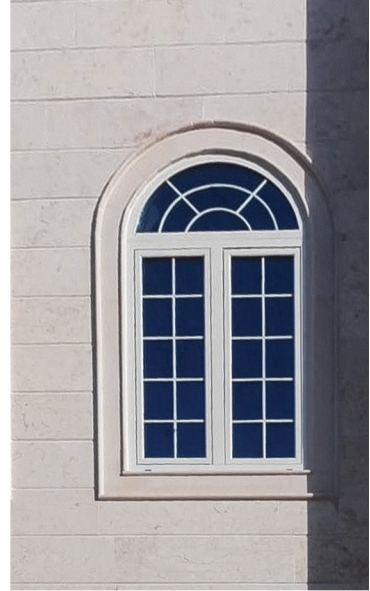

نظام نوافذ المفصلات وقلاب معاً Tilt and turn windows

تم تصميم نظام قطاع الخاص بنوافذ ذات الفتح المزدوج بطريقة تعطي الحل الامثل للتهوية والخصوصية والعزل التام في آن واحد. ويستخدم هذا القطاع لأغراض السكنية والتجارية.

الزجاج الزخرفي.

نستخدم نظام قطاع للزجاج الملون والمزخرف سماكة 24 ملم لضمان و توفير عزل اكبر وهو مكون من طبقتي زجاج مقسى شفاف سماكة 6 ملم ويفصل بينهما فراغ هوائي.