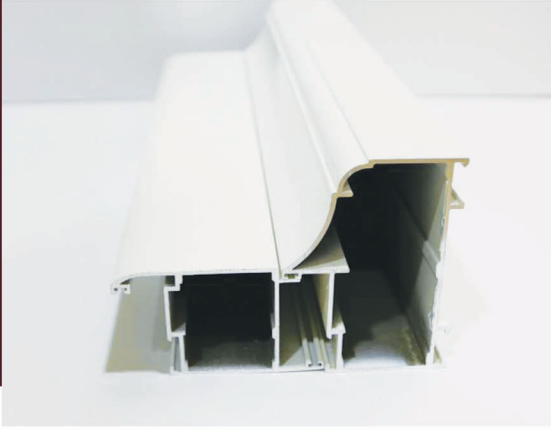

الأبواب

قطاع RKD20

وصف القطاع

- سماكة القطاع: 3mm
- الزجاج: 30mm HD
- الربر المستخدم: ABDM
- السليكون المستخدم: Wacker-GP الالمانى

الأبواب

قطاع RKD10

وصف القطاع

- سماكة القطاع: 2mm
- الزجاج: 24mm HD
- الربر المستخدم: ABDM
- السليكون المستخدم: Wacker-GP الالمانى