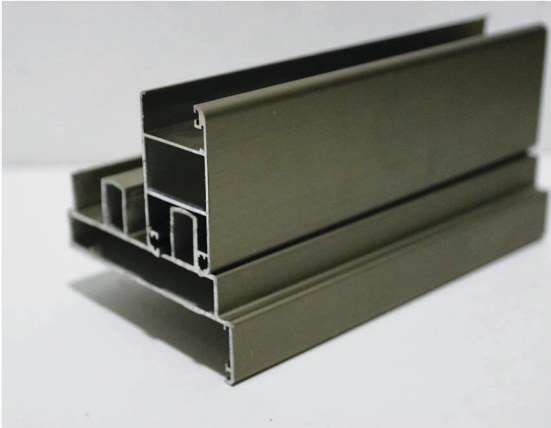

وصف القطاع

- سماكة القطاع: 2mm
- الزجاج: 24mm HD
- الربر المستخدم: ABDM
- السليكون المستخدم: Wacker-GP الالمانى

قطاع خاص Multisystem-RK

وصف القطاع

- سماكة القطاع: 1.6
- الزجاج: 24mm HD
- الربر المستخدم: ABDM
- السليكون المستخدم: Wacker-GP الالمانى

الأبواب

قطاع RKD20

وصف القطاع

- سماكة القطاع: 3mm
- الزجاج: 30mm HD
- الربر المستخدم: ABDM
- السليكون المستخدم: Wacker-GP الالمانى

الأبواب

قطاع RKD10

وصف القطاع

- سماكة القطاع: 2mm
- الزجاج: 24mm HD
- الربر المستخدم: ABDM
- السليكون المستخدم: Wacker-GP الالمانى