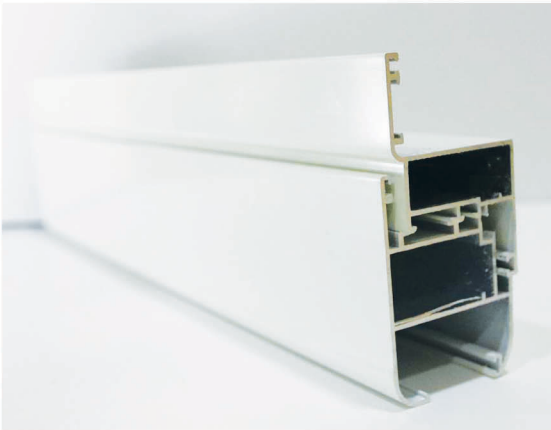

لماذا مصنع رواد الكفاج؟

قطاعات ال RK الخاصة بنا:

حرصنا منذ نشأتنا على تبني معايير عالية للجودة و الدقة في اختيار القطاعات الخاصة بنا، حيث أن قطاعاتنا تتميز بالإحكام التام ضد الماء والأتربة، و القدرة على التأقلم مع العوامل الجوية المحيطة.

النوافذ

قطاع RKWS

وصف القطاع

- سماكة القطاع: 2mm
- الزجاج: 24mm HD
- الربر المستخدم: ABDM
- السليكون المستخدم: Wacker-GP الالمانى

قطاع خاص Multisystem-RK

وصف القطاع

- سماكة القطاع: 1.6
- الزجاج: 24mm HD
- الربر المستخدم: ABDM
- السليكون المستخدم: Wacker-GP الالمانى