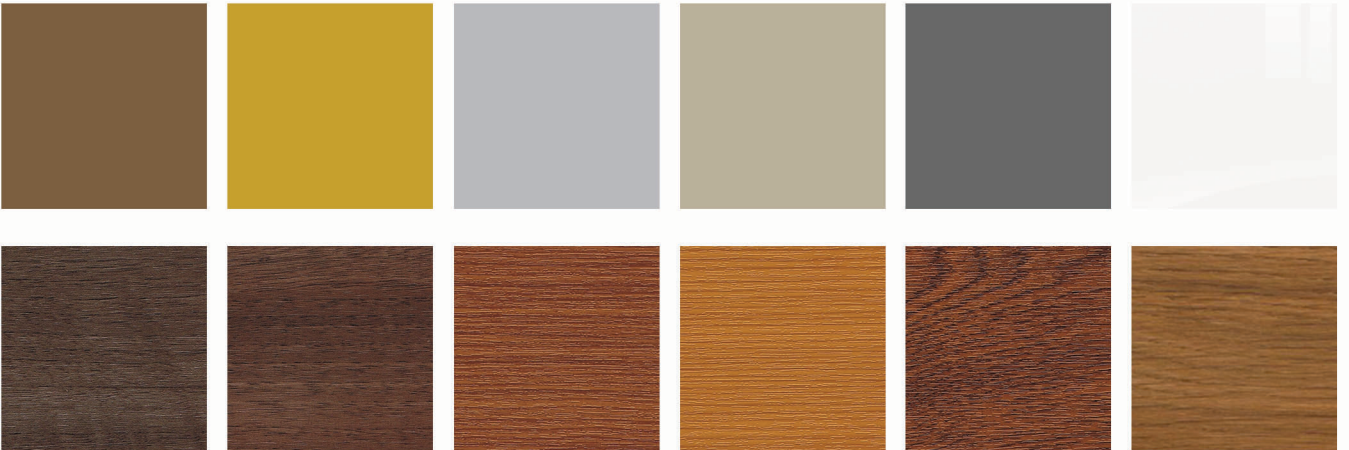

تم تصميم نظام لواجهات الزجاج المزدوج بعناية فائقة، حيث توفر مكونات النظام مزايا إضافية لكل من المصممين والمهندسين وأصحاب المباني.

خيارات الزجاج المستخدمة:

العاكس

المرمل

المثلج

شفاف

ديكور الزجاج

خيارات الألوان المستخدمة